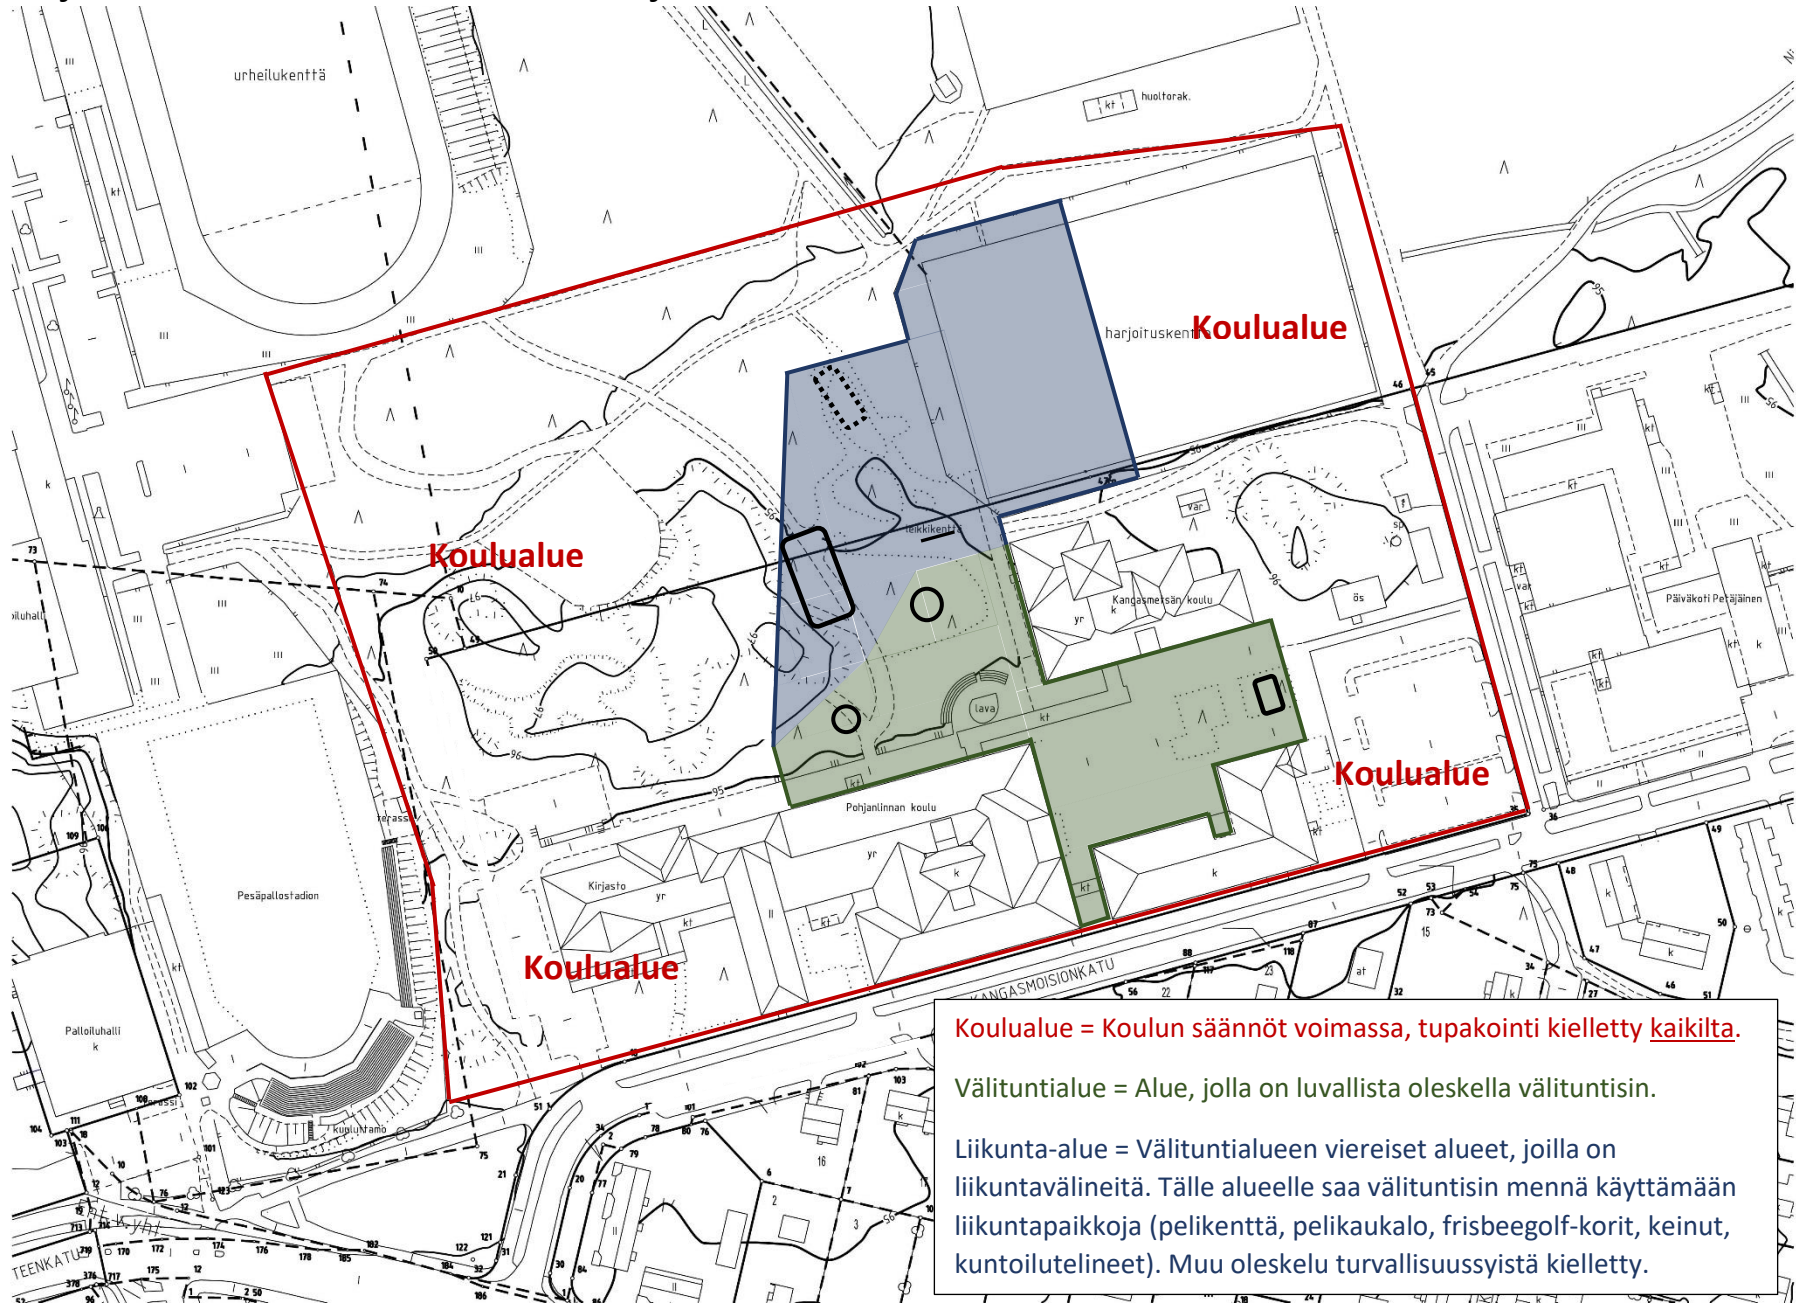

Pohjanlinnan koulun välituntialue ja koulualue (päivitetty 8.10.2018)

Koulualue = Koulun säännöt voimassa, tupakointi kielletty kaikilta.

Välituntialue = Alue, jolla on luvallista oleskella välituntisin.

Liikunta-alue = Välituntialueen viereiset alueet, joilla on liikuntavälineitä. Tälle alueelle saa välituntisin mennä käyttämään liikuntapaikkoja (pelikenttä, pelikaukalo, frisbeegolf-korit, keinut, kuntoilutelineet). Muu oleskelu turvallisuussyistä kielletty.